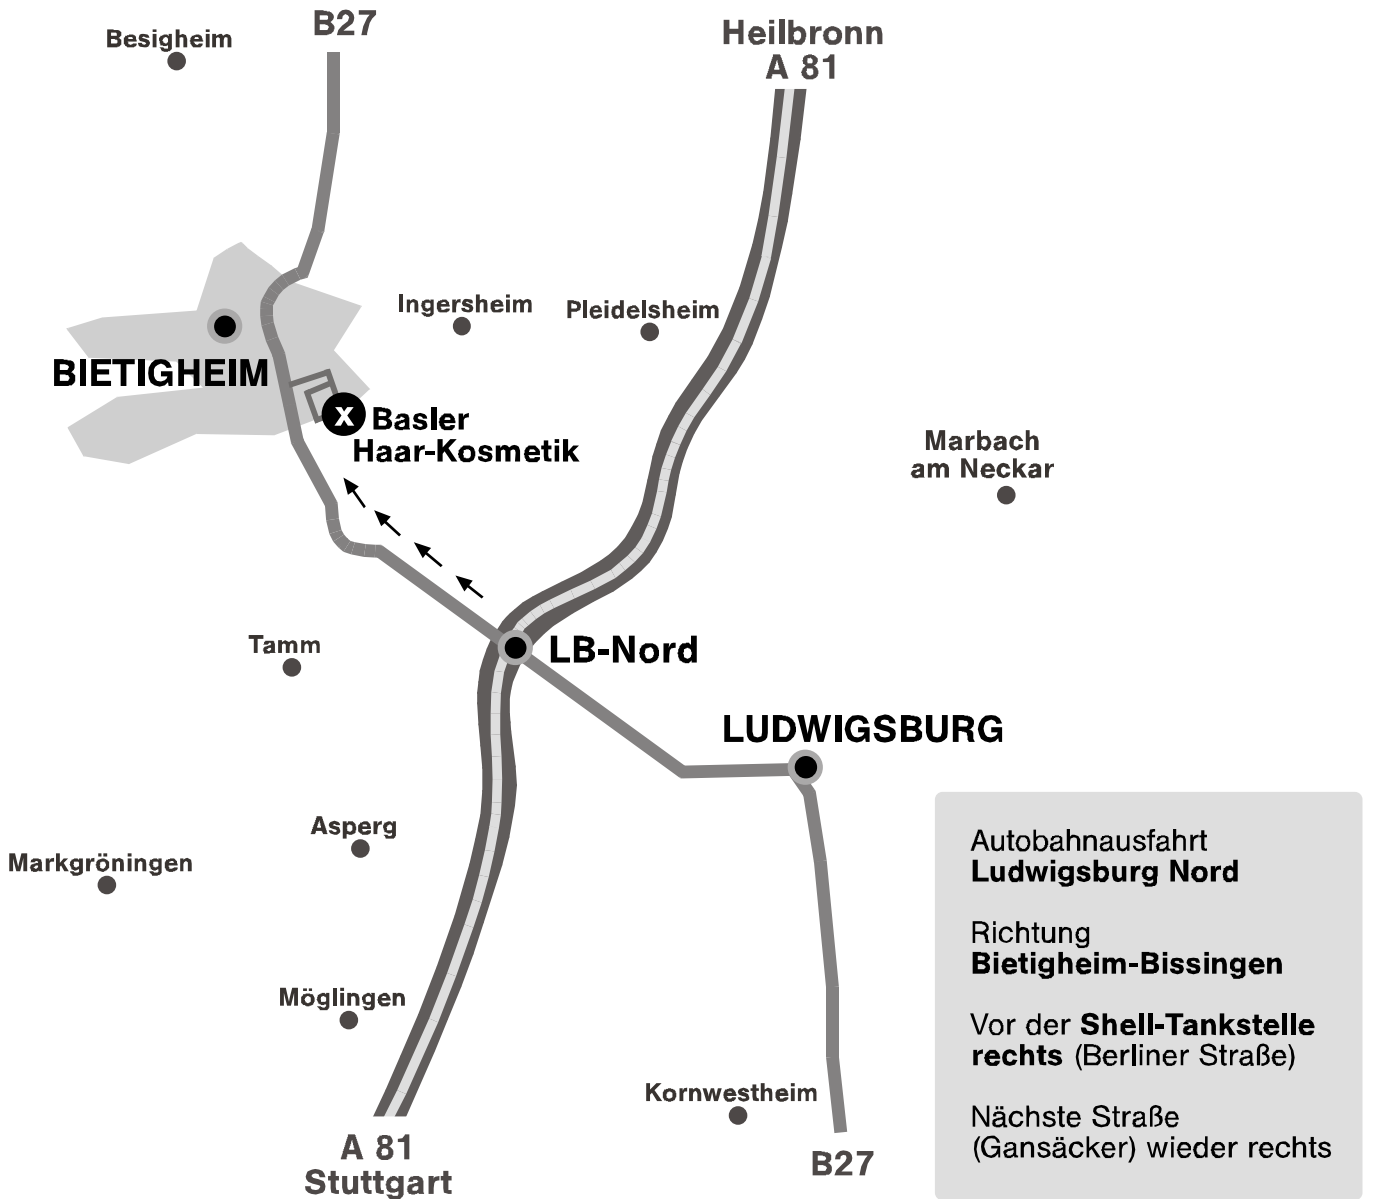

BASLER HAAR-KOSMETIK

Lageplan